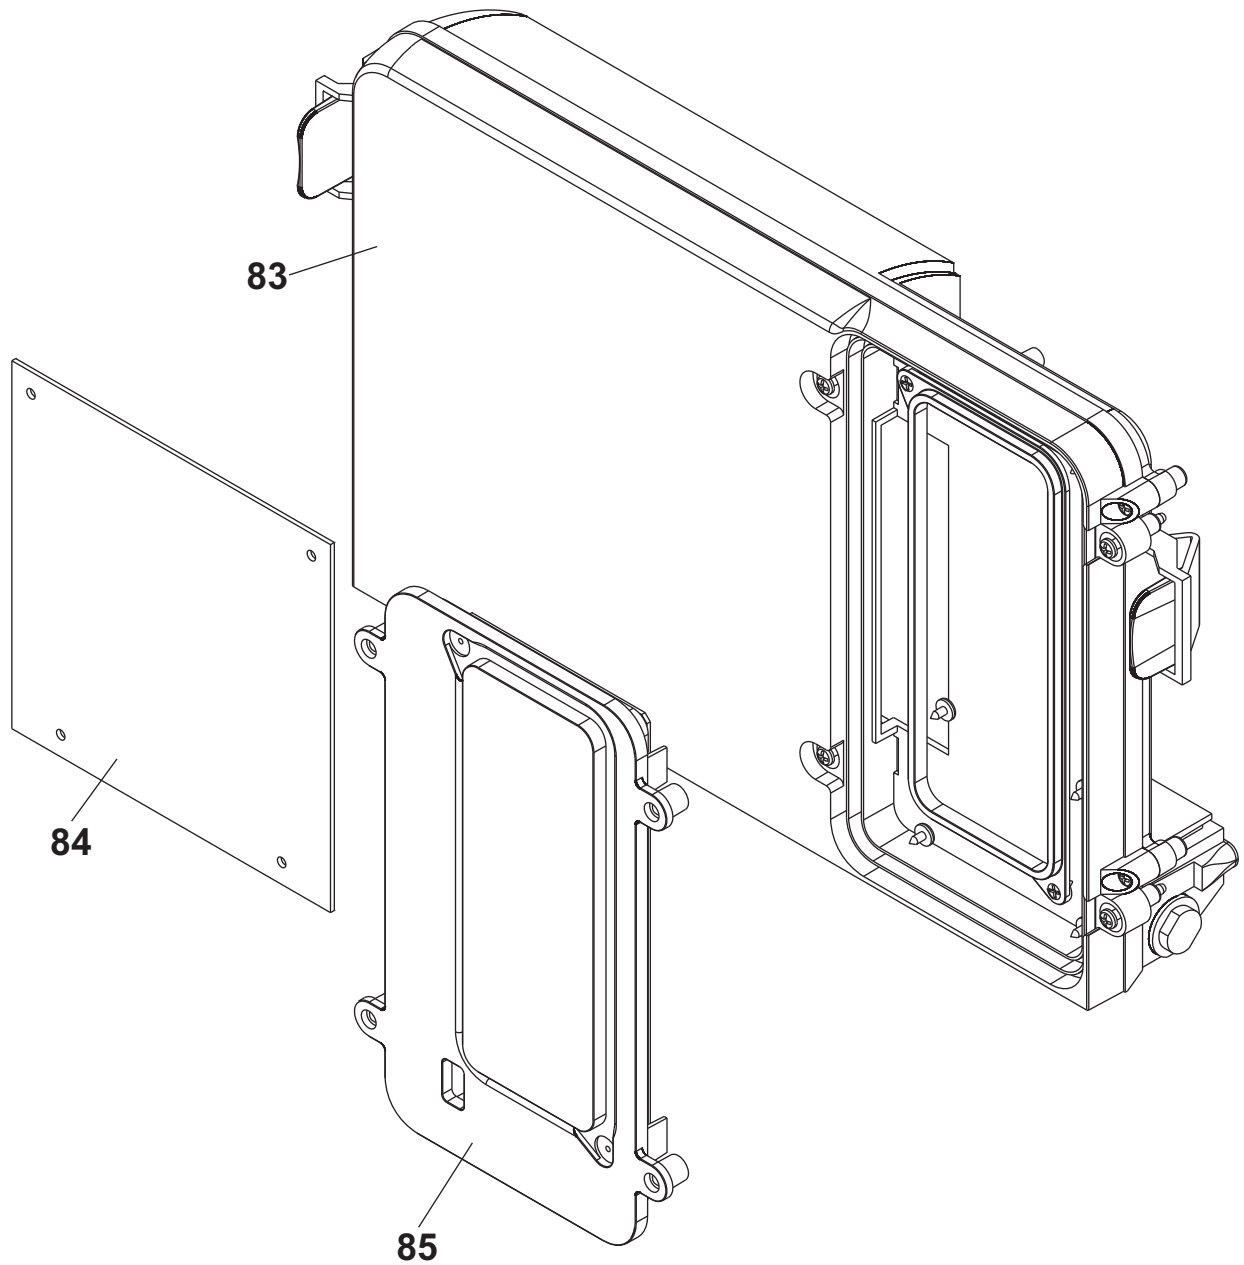

ESPLOSO E LISTA RICAMBI

NEBULA ECO

1224

1232

NEBULA ECO 1224-1232

Esp	Codice	Pz	Descrizione
1	0R8345000	1	Mantello Frontale Nebula Raya
2	0R8349001	1	Pannello Chiusura Camera di Combustione
3	0R8366003	1	guarnizione per torretta di scarico
4	0R8372016	1	torretta di scarico
5	0R8345402	1	inserto per termostato fumi
	0R8366031	1	o-ring per termostato fumi
6	0R8392000	1	tappo analisi combustione
7	0R8366006	1	guarnizione asola disareatore
8	0R8390054	1	valvola sfiato g3/8
9	0R8345040	1	staffa aggancio a muro
13	0R8366031	10	o-ring per termostato fumi
14	0R8345401	1	gronda raccogli condensa
15	0R8390040	1	adattatore per valvola di sfiato
16	0R8372587	1	sonda NTC a baionetta per fumi
17	0R8359005	1	scambiatore condensazione 24kW
	0R8359006	1	scambiatore condensazione 32 kW
18	0R8372008	1	fascetta a molla bifilire d.23.1
19	0R8352041	1	tubo scarico condensa
20	0R8352000	1	sifone raccogli condensa compatta
	0R8392001	1	TAPPO G 1/2" F PLASTICA
	0R8366025	1	OR 13,95X2,62 DOWTY 113
21	0R8355000	1	bruciatore condensazione 24 kW
	0R8355002	1	bruciatore condensazione 32 kW
22	0R8366011	1	isolante porta bruciatore
23	0R8350001	1	porta bruciatore
24	0R8366023	1	isolamento divisorio scambiatore nuovo
25	0R8366008	1	guarnizione in silicone
26	0R8366004	10	guarnizione per elettrodi
27	0R8361002	1	candela accensione
	0R8366004	1	guarnizione per elettrodi
28	0R8366002	1	guarnizione bruciatore
29	0R8350000	1	manichetta aria/gas
30	0R8366010	1	guarnizione ventilatore
31	0R8372009	1	marmitta compatta condensazione
32	0R8365002	1	ventilatore MVL NRG118
33	0R8356004	1	miscelatore d'aspirazione 24 kW metano
	0R8356000	1	miscelatore d'aspirazione 24 kW propano
	0R8356007	1	miscelatore d'aspirazione 32 kW metano
	0R8356003	1	miscelatore d'aspirazione 32 kW propano
34	008387013	2	trasformazione propano condensing 24 kW
	008387016	2	trasformazione propano condensing 32 kW
	008387021	2	trasformazione metano condensing 24 kW
	008387025	2	trasformazione metano condensing 32 kW
35	0R8356009	1	valvola gas SIT 848_135