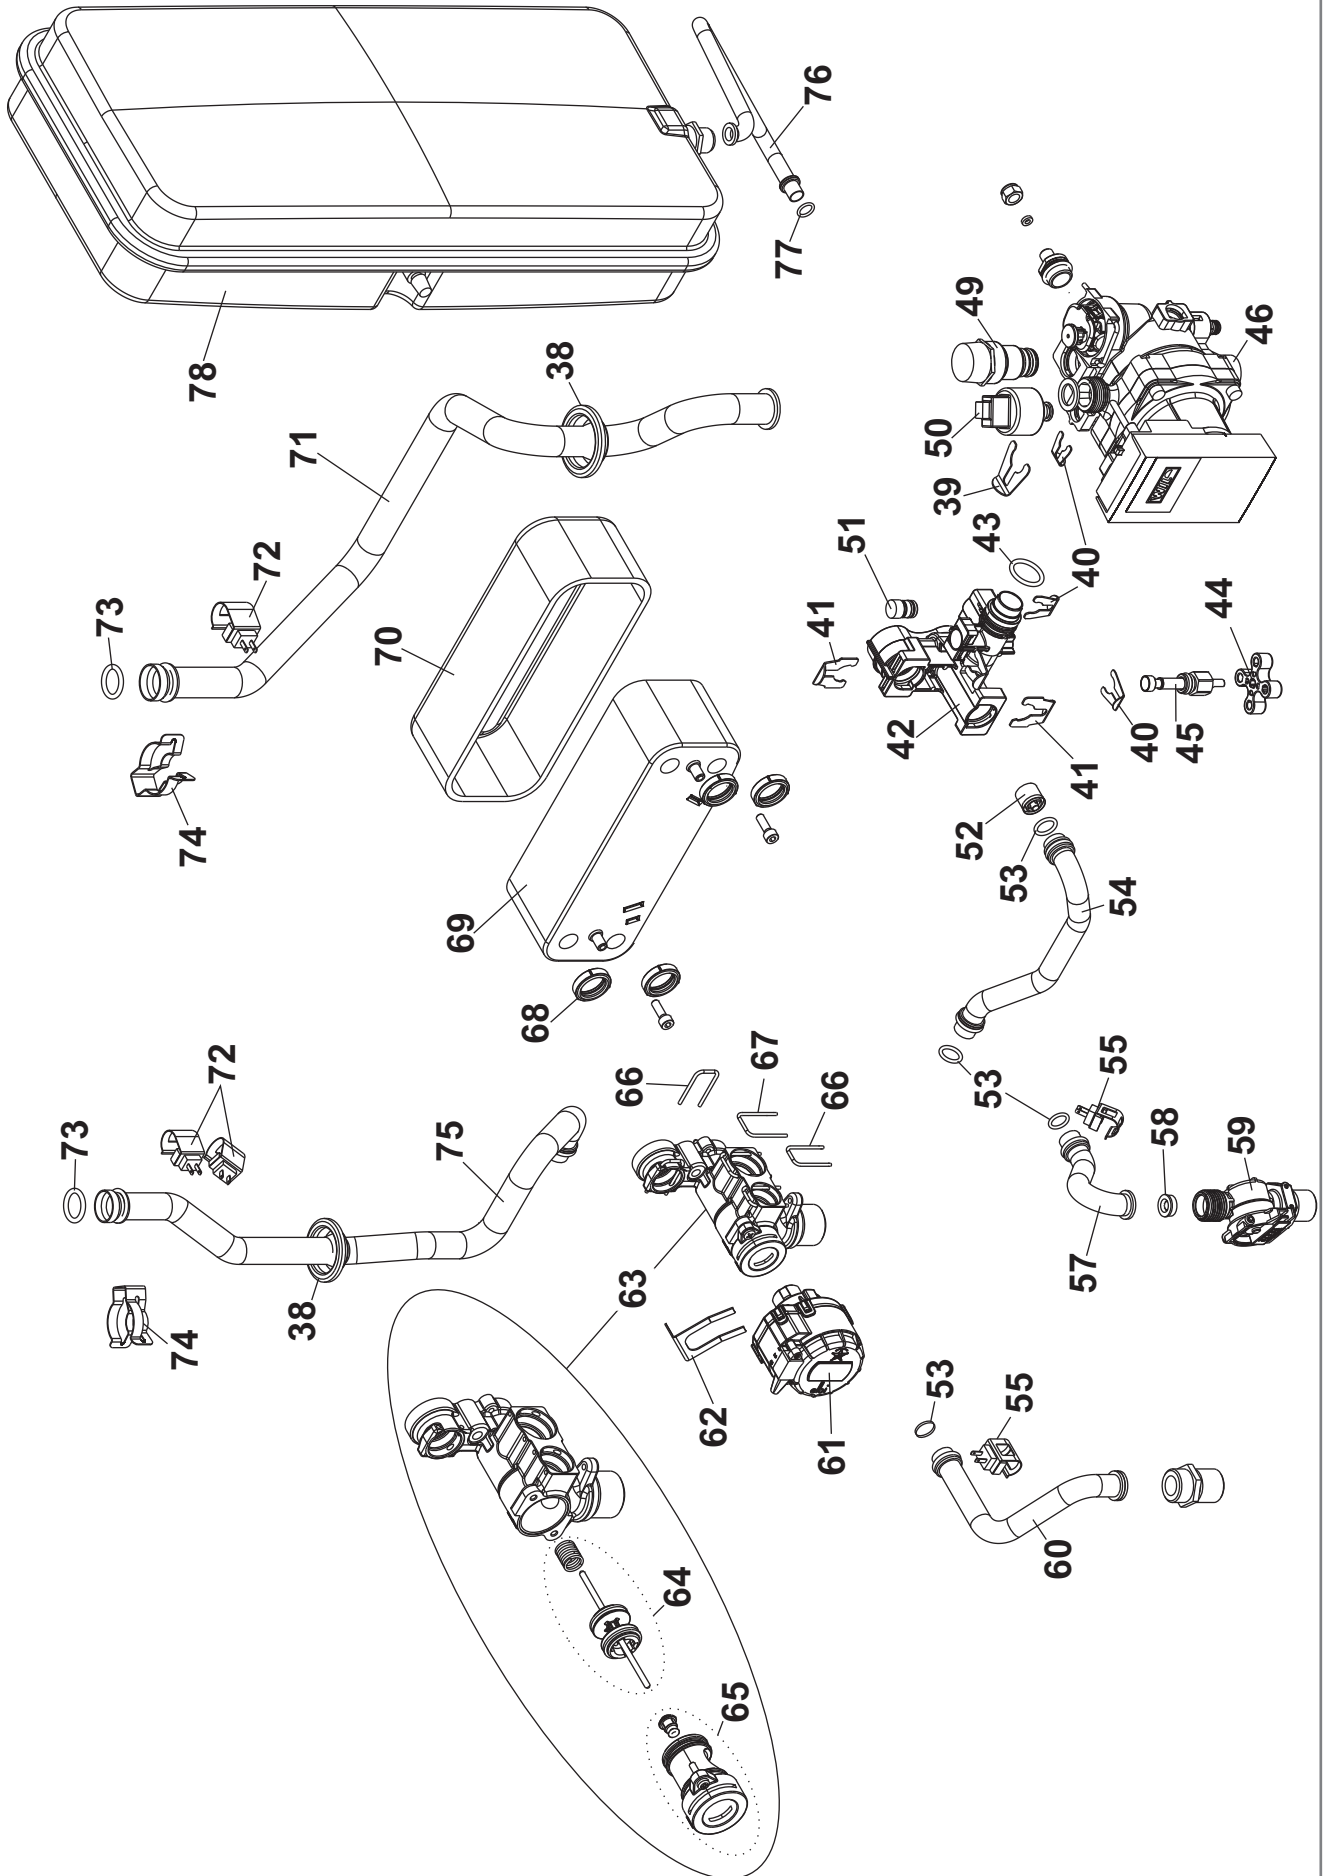

ESPLOSO E LISTA RICAMBI

NEBULA ECO

1224

1232

NEBULA ECO 1224-1232

Esp	Codice	Pz	Descrizione
1	0R8345000	1	Mantello Frontale Nebula Raya
2	0R8349001	1	Pannello Chiusura Camera di Combustione
3	0R8366003	1	guarnizione per torretta di scarico
4	0R8372016	1	torretta di scarico
5	0R8345402	1	inserto per termostato fumi
	0R8366031	1	o-ring per termostato fumi
6	0R8392000	1	tappo analisi combustione
7	0R8366006	1	guarnizione asola disareatore
8	0R8390054	1	valvola sfiato g3/8
9	0R8345040	1	staffa aggancio a muro
13	0R8366031	10	o-ring per termostato fumi
14	0R8345401	1	gronda raccogli condensa
15	0R8390040	1	adattatore per valvola di sfiato
16	0R8372587	1	sonda NTC a baionetta per fumi
17	0R8359005	1	scambiatore condensazione 24kW
	0R8359006	1	scambiatore condensazione 32 kW
18	0R8372008	1	fascetta a molla bifilire d.23.1
19	0R8352041	1	tubo scarico condensa
20	0R8352000	1	sifone raccogli condensa compatta
	0R8392001	1	TAPPO G 1/2" F PLASTICA
	0R8366025	1	OR 13,95X2,62 DOWTY 113
21	0R8355000	1	bruciatore condensazione 24 kW
	0R8355002	1	bruciatore condensazione 32 kW
22	0R8366011	1	isolante porta bruciatore
23	0R8350001	1	porta bruciatore
24	0R8366023	1	isolamento divisorio scambiatore nuovo
25	0R8366008	1	guarnizione in silicone
26	0R8366004	10	guarnizione per elettrodi
27	0R8361002	1	candela accensione
	0R8366004	1	guarnizione per elettrodi
28	0R8366002	1	guarnizione bruciatore
29	0R8350000	1	manichetta aria/gas
30	0R8366010	1	guarnizione ventilatore
31	0R8372009	1	marmitta compatta condensazione
32	0R8365002	1	ventilatore MVL NRG118
33	0R8356004	1	miscelatore d'aspirazione 24 kW metano
	0R8356000	1	miscelatore d'aspirazione 24 kW propano
	0R8356007	1	miscelatore d'aspirazione 32 kW metano
	0R8356003	1	miscelatore d'aspirazione 32 kW propano
34	008387013	2	trasformazione propano condensing 24 kW
	008387016	2	trasformazione propano condensing 32 kW
	008387021	2	trasformazione metano condensing 24 kW
	008387025	2	trasformazione metano condensing 32 kW
35	0R8356009	1	valvola gas SIT 848_135