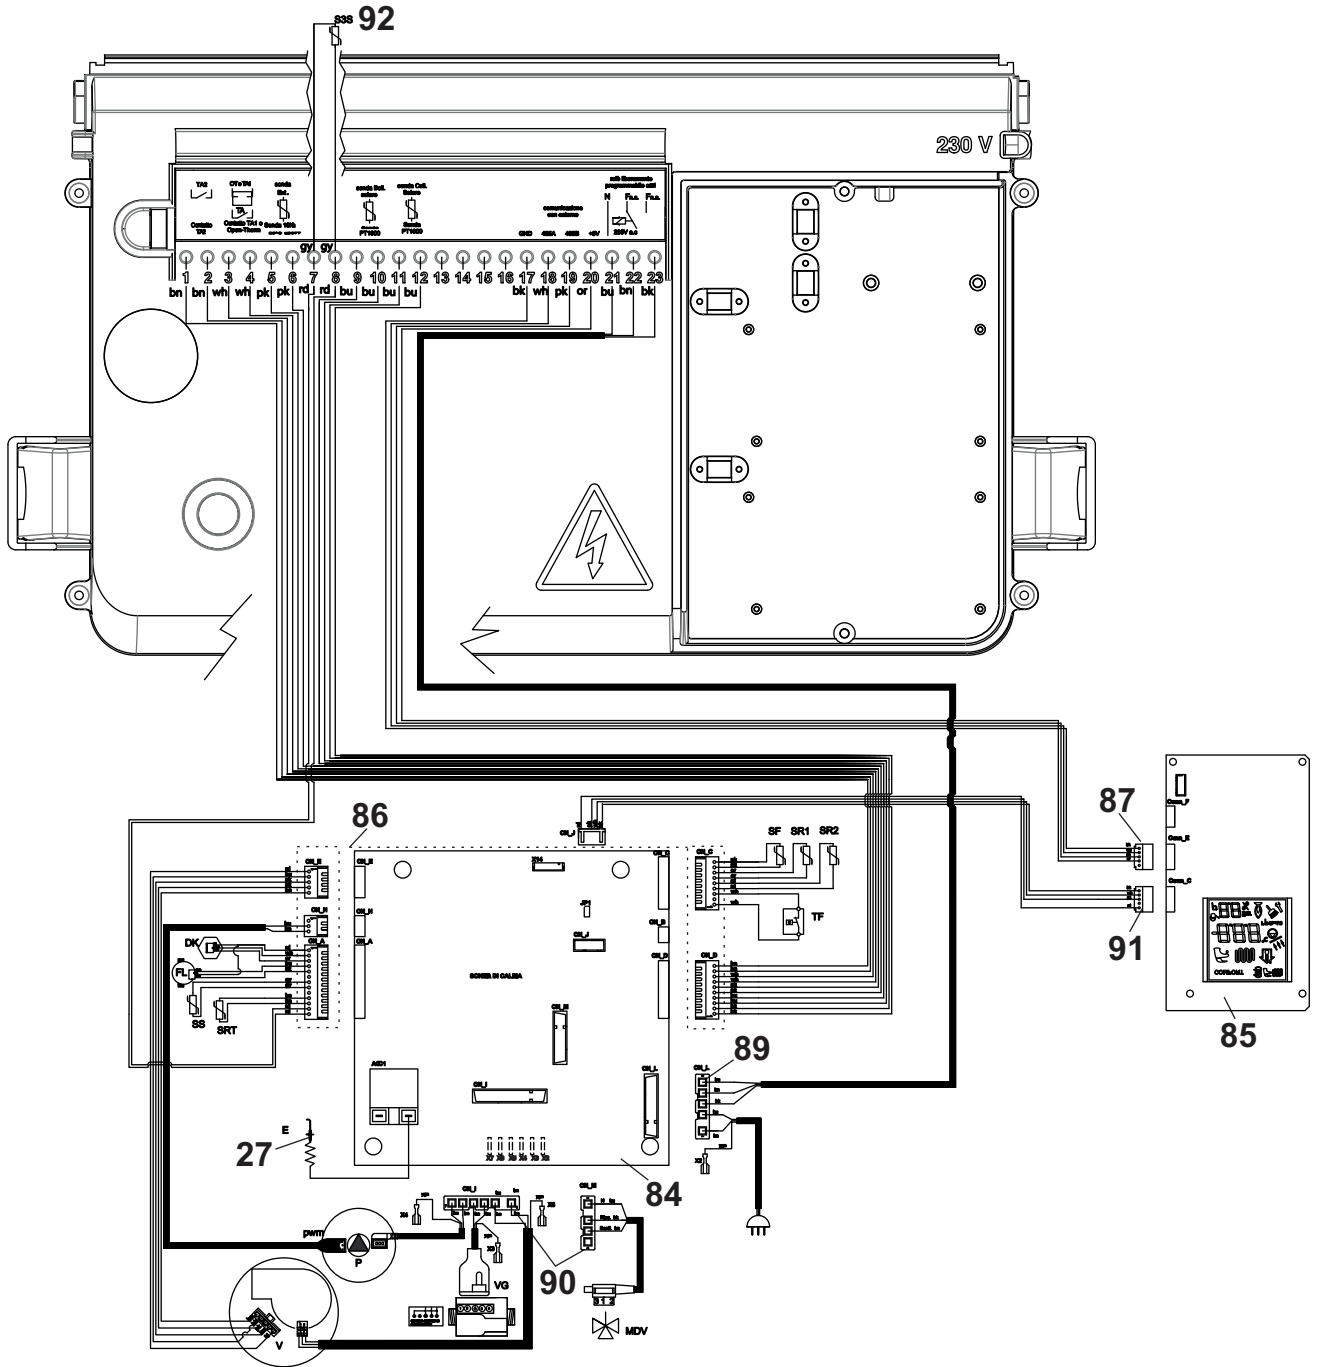

ESPLOSO E LISTA RICAMBI

NEBULA ECO

1224

1232

NEBULA ECO 1224-1232

Esp	Codice	Pz	Descrizione
1	0R8345000	1	Mantello Frontale Nebula Raya
2	0R8349001	1	Pannello Chiusura Camera di Combustione
3	0R8366003	1	guarnizione per torretta di scarico
4	0R8372016	1	torretta di scarico
5	0R8345402	1	inserto per termostato fumi
	0R8366031	1	o-ring per termostato fumi
6	0R8392000	1	tappo analisi combustione
7	0R8366006	1	guarnizione asola disareatore
8	0R8390054	1	valvola sfiato g3/8
9	0R8345040	1	staffa aggancio a muro
13	0R8366031	10	o-ring per termostato fumi
14	0R8345401	1	gronda raccogli condensa
15	0R8390040	1	adattatore per valvola di sfiato
16	0R8372587	1	sonda NTC a baionetta per fumi
17	0R8359005	1	scambiatore condensazione 24kW
	0R8359006	1	scambiatore condensazione 32 kW
18	0R8372008	1	fascetta a molla bifilire d.23.1
19	0R8352041	1	tubo scarico condensa
20	0R8352000	1	sifone raccogli condensa compatta
	0R8392001	1	TAPPO G 1/2" F PLASTICA
	0R8366025	1	OR 13,95X2,62 DOWTY 113
21	0R8355000	1	bruciatore condensazione 24 kW
	0R8355002	1	bruciatore condensazione 32 kW
22	0R8366011	1	isolante porta bruciatore
23	0R8350001	1	porta bruciatore
24	0R8366023	1	isolamento divisorio scambiatore nuovo
25	0R8366008	1	guarnizione in silicone
26	0R8366004	10	guarnizione per elettrodi
27	0R8361002	1	candela accensione
	0R8366004	1	guarnizione per elettrodi
28	0R8366002	1	guarnizione bruciatore
29	0R8350000	1	manichetta aria/gas
30	0R8366010	1	guarnizione ventilatore
31	0R8372009	1	marmitta compatta condensazione
32	0R8365002	1	ventilatore MVL NRG118
33	0R8356004	1	miscelatore d'aspirazione 24 kW metano
	0R8356000	1	miscelatore d'aspirazione 24 kW propano
	0R8356007	1	miscelatore d'aspirazione 32 kW metano
	0R8356003	1	miscelatore d'aspirazione 32 kW propano
34	008387013	2	trasformazione propano condensing 24 kW
	008387016	2	trasformazione propano condensing 32 kW
	008387021	2	trasformazione metano condensing 24 kW
	008387025	2	trasformazione metano condensing 32 kW
35	0R8356009	1	valvola gas SIT 848_135