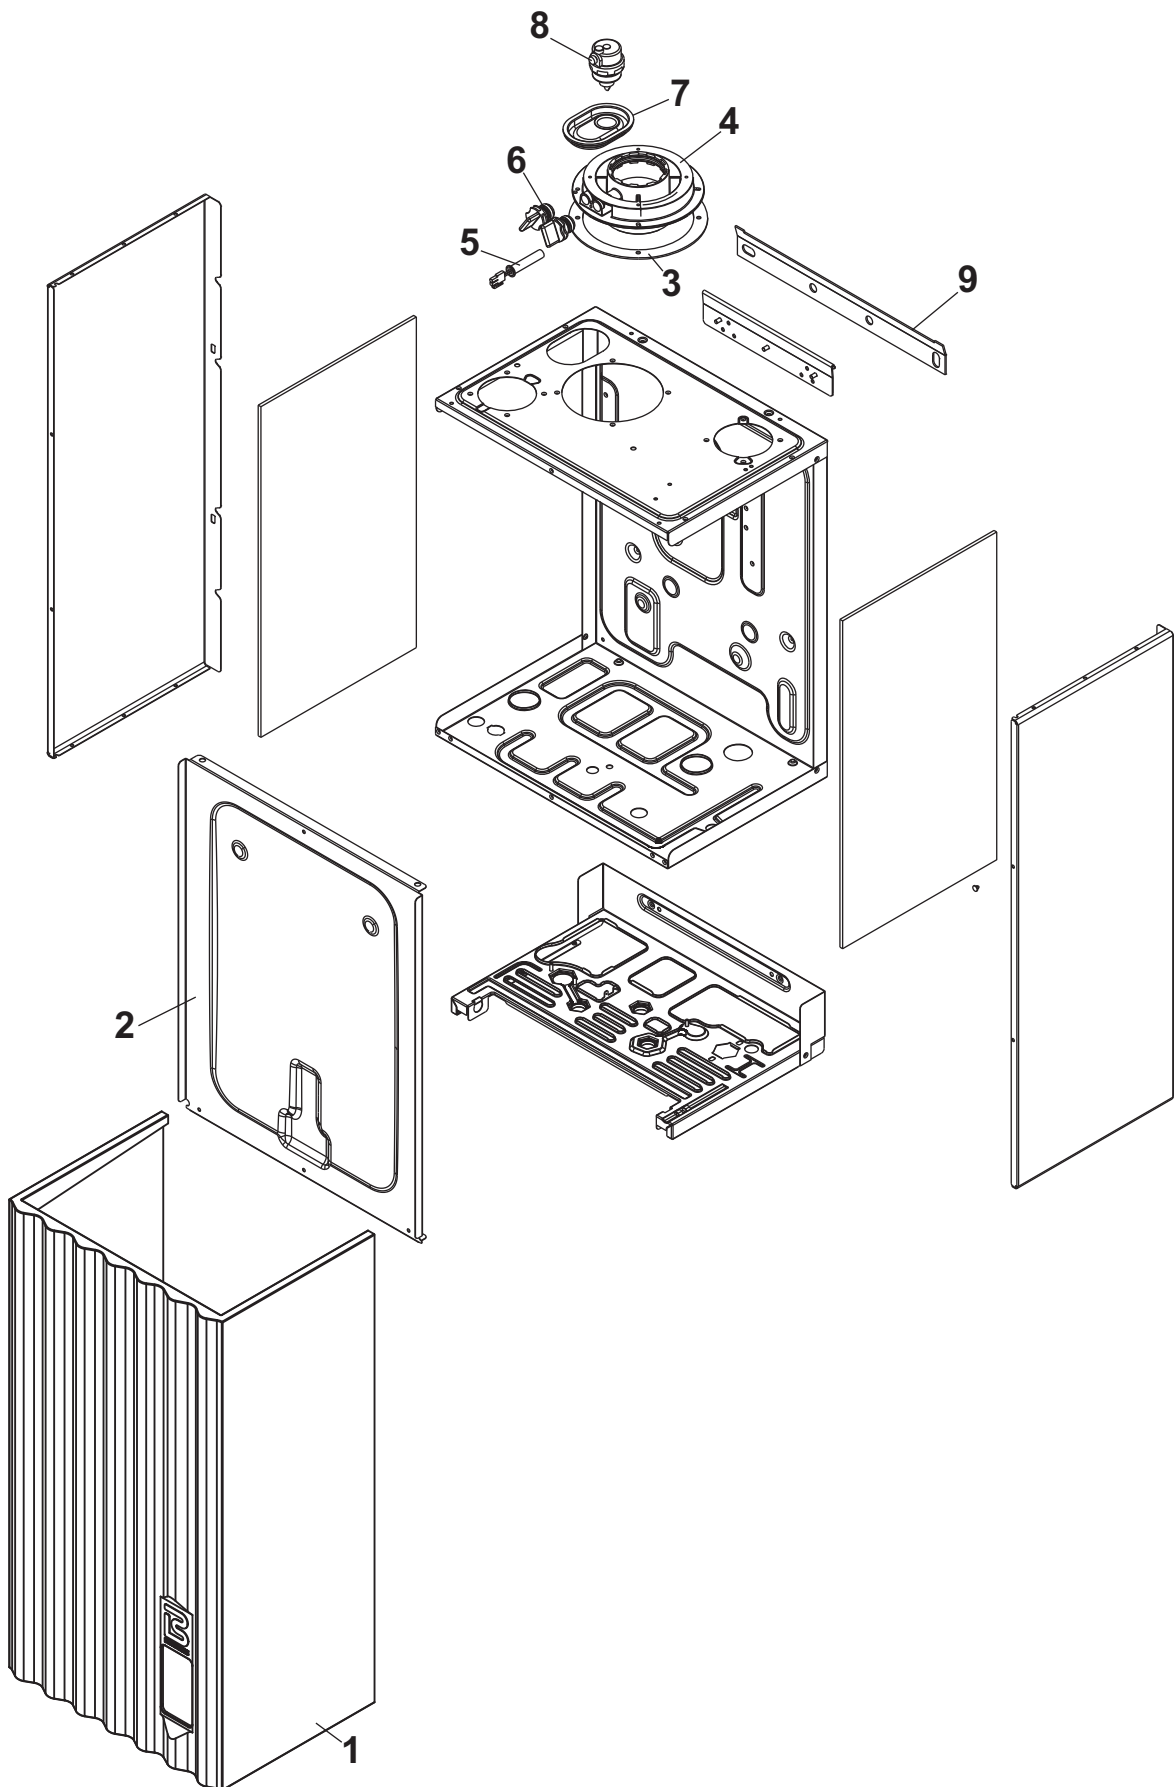

ESPLOSO E LISTA RICAMBI

NEBULA ECO

1224

1232

NEBULA ECO 1224-1232

Esp	Codice	Pz	Descrizione
1	0R8345000	1	Mantello Frontale Nebula Raya
2	0R8349001	1	Pannello Chiusura Camera di Combustione
3	0R8366003	1	guarnizione per torretta di scarico
4	0R8372016	1	torretta di scarico
5	0R8345402	1	inserto per termostato fumi
	0R8366031	1	o-ring per termostato fumi
6	0R8392000	1	tappo analisi combustione
7	0R8366006	1	guarnizione asola disareatore
8	0R8390054	1	valvola sfiato g3/8
9	0R8345040	1	staffa aggancio a muro
13	0R8366031	10	o-ring per termostato fumi
14	0R8345401	1	gronda raccogli condensa
15	0R8390040	1	adattatore per valvola di sfiato
16	0R8372587	1	sonda NTC a baionetta per fumi
17	0R8359005	1	scambiatore condensazione 24kW
	0R8359006	1	scambiatore condensazione 32 kW
18	0R8372008	1	fascetta a molla bifilire d.23.1
19	0R8352041	1	tubo scarico condensa
20	0R8352000	1	sifone raccogli condensa compatta
	0R8392001	1	TAPPO G 1/2" F PLASTICA
	0R8366025	1	OR 13,95X2,62 DOWTY 113
21	0R8355000	1	bruciatore condensazione 24 kW
	0R8355002	1	bruciatore condensazione 32 kW
22	0R8366011	1	isolante porta bruciatore
23	0R8350001	1	porta bruciatore
24	0R8366023	1	isolamento divisorio scambiatore nuovo
25	0R8366008	1	guarnizione in silicone
26	0R8366004	10	guarnizione per elettrodi
27	0R8361002	1	candela accensione
	0R8366004	1	guarnizione per elettrodi
28	0R8366002	1	guarnizione bruciatore
29	0R8350000	1	manichetta aria/gas
30	0R8366010	1	guarnizione ventilatore
31	0R8372009	1	marmitta compatta condensazione
32	0R8365002	1	ventilatore MVL NRG118
33	0R8356004	1	miscelatore d'aspirazione 24 kW metano
	0R8356000	1	miscelatore d'aspirazione 24 kW propano
	0R8356007	1	miscelatore d'aspirazione 32 kW metano
	0R8356003	1	miscelatore d'aspirazione 32 kW propano
34	008387013	2	trasformazione propano condensing 24 kW
	008387016	2	trasformazione propano condensing 32 kW
	008387021	2	trasformazione metano condensing 24 kW
	008387025	2	trasformazione metano condensing 32 kW
35	0R8356009	1	valvola gas SIT 848_135