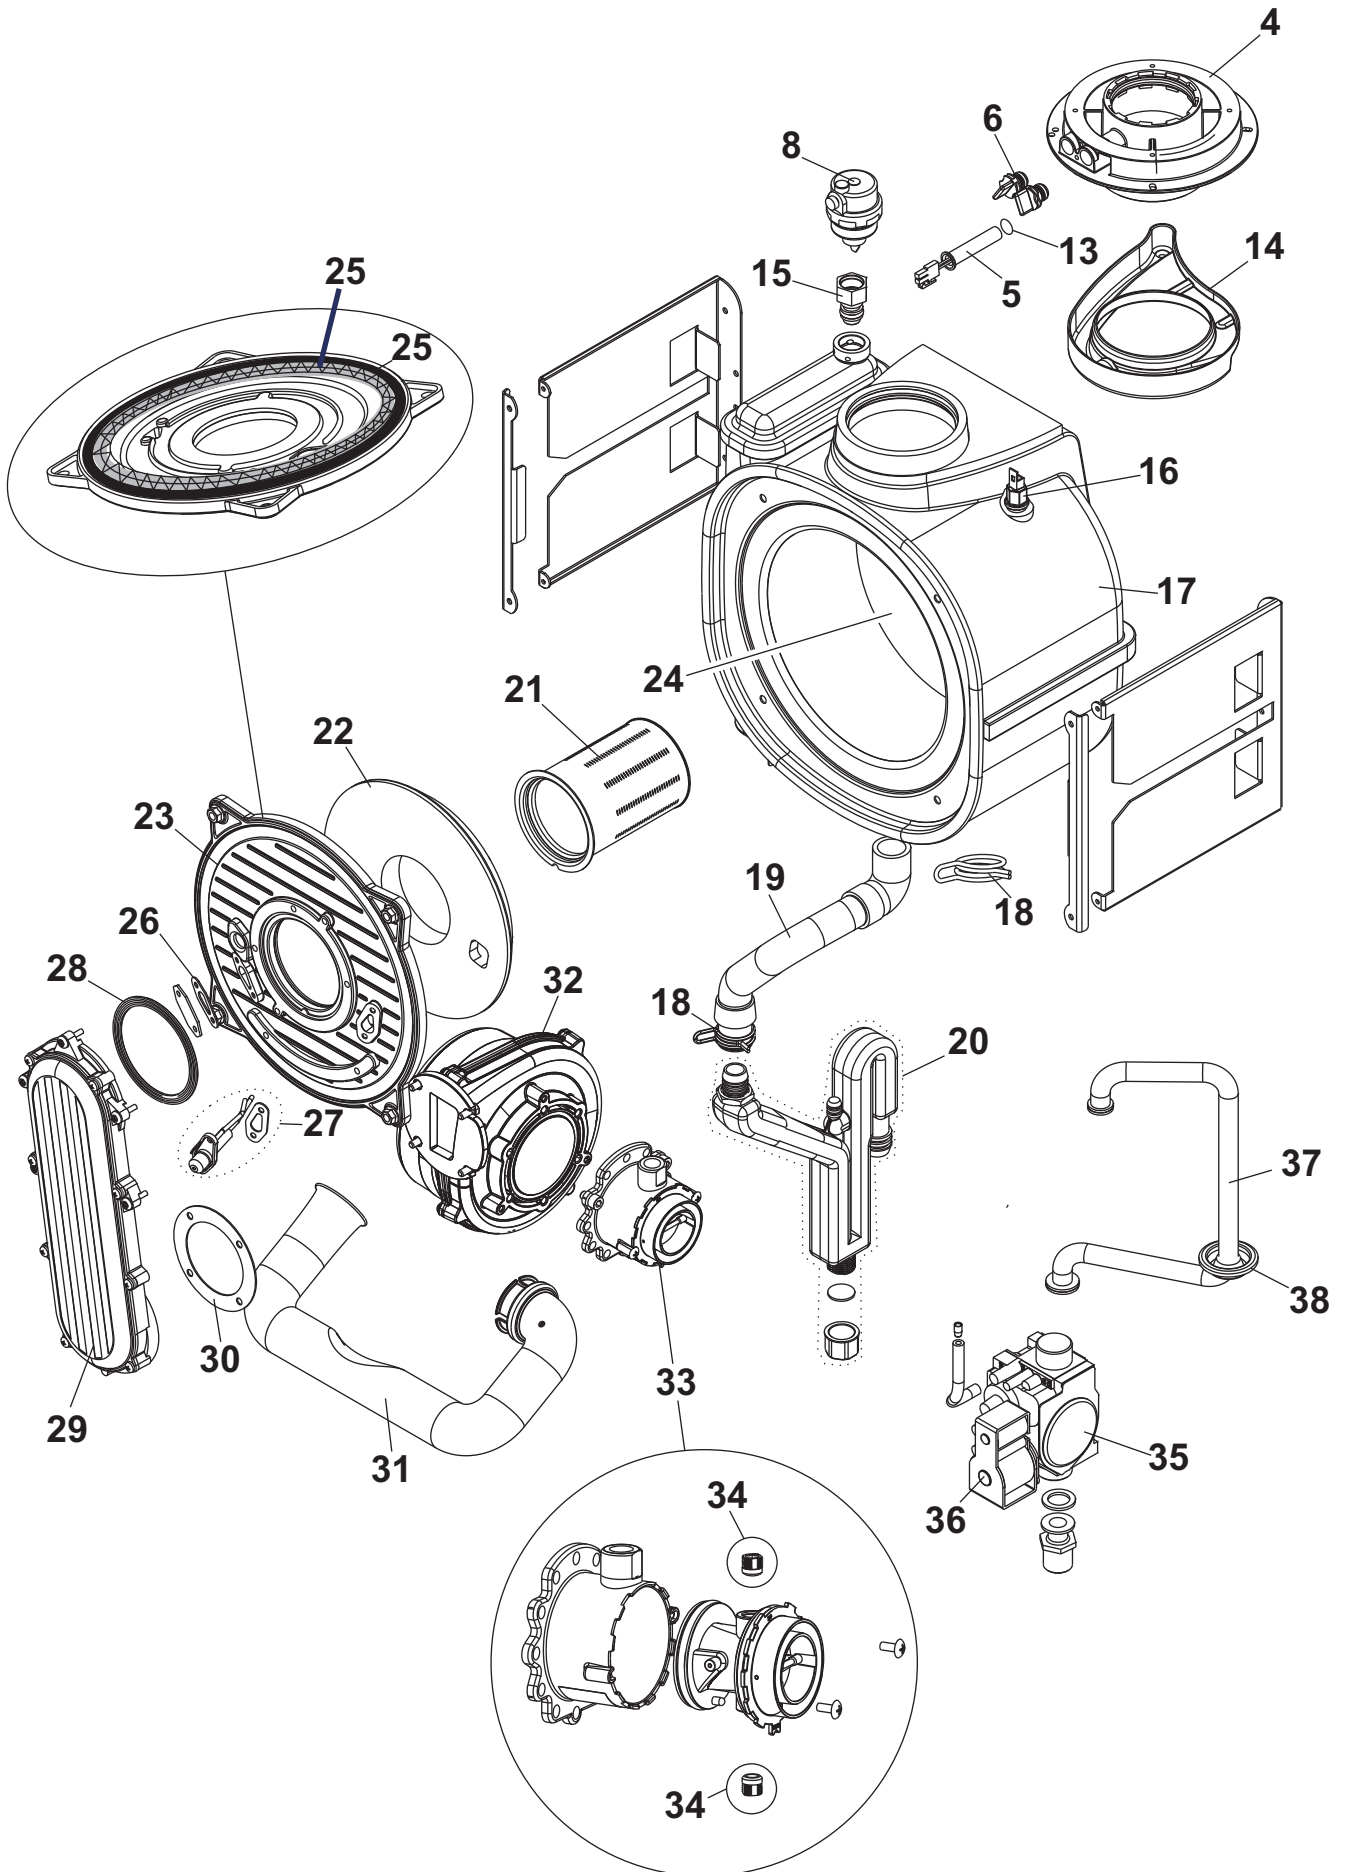

ESPLOSO E LISTA RICAMBI

NEBULA ECO

1224

1232

NEBULA ECO 1224-1232

Esp	Codice	Pz	Descrizione
1	0R8345000	1	Mantello Frontale Nebula Raya
2	0R8349001	1	Pannello Chiusura Camera di Combustione
3	0R8366003	1	guarnizione per torretta di scarico
4	0R8372016	1	torretta di scarico
5	0R8345402	1	inserto per termostato fumi
	0R8366031	1	o-ring per termostato fumi
6	0R8392000	1	tappo analisi combustione
7	0R8366006	1	guarnizione asola disareatore
8	0R8390054	1	valvola sfiato g3/8
9	0R8345040	1	staffa aggancio a muro
13	0R8366031	10	o-ring per termostato fumi
14	0R8345401	1	gronda raccogli condensa
15	0R8390040	1	adattatore per valvola di sfiato
16	0R8372587	1	sonda NTC a baionetta per fumi
17	0R8359005	1	scambiatore condensazione 24kW
	0R8359006	1	scambiatore condensazione 32 kW
18	0R8372008	1	fascetta a molla bifilire d.23.1
19	0R8352041	1	tubo scarico condensa
20	0R8352000	1	sifone raccogli condensa compatta
	0R8392001	1	TAPPO G 1/2" F PLASTICA
	0R8366025	1	OR 13,95X2,62 DOWTY 113
21	0R8355000	1	bruciatore condensazione 24 kW
	0R8355002	1	bruciatore condensazione 32 kW
22	0R8366011	1	isolante porta bruciatore
23	0R8350001	1	porta bruciatore
24	0R8366023	1	isolamento divisorio scambiatore nuovo
25	0R8366008	1	guarnizione in silicone
26	0R8366004	10	guarnizione per elettrodi
27	0R8361002	1	candela accensione
	0R8366004	1	guarnizione per elettrodi
28	0R8366002	1	guarnizione bruciatore
29	0R8350000	1	manichetta aria/gas
30	0R8366010	1	guarnizione ventilatore
31	0R8372009	1	marmitta compatta condensazione
32	0R8365002	1	ventilatore MVL NRG118
33	0R8356004	1	miscelatore d'aspirazione 24 kW metano
	0R8356000	1	miscelatore d'aspirazione 24 kW propano
	0R8356007	1	miscelatore d'aspirazione 32 kW metano
	0R8356003	1	miscelatore d'aspirazione 32 kW propano
34	008387013	2	trasformazione propano condensing 24 kW
	008387016	2	trasformazione propano condensing 32 kW
	008387021	2	trasformazione metano condensing 24 kW
	008387025	2	trasformazione metano condensing 32 kW
35	0R8356009	1	valvola gas SIT 848_135